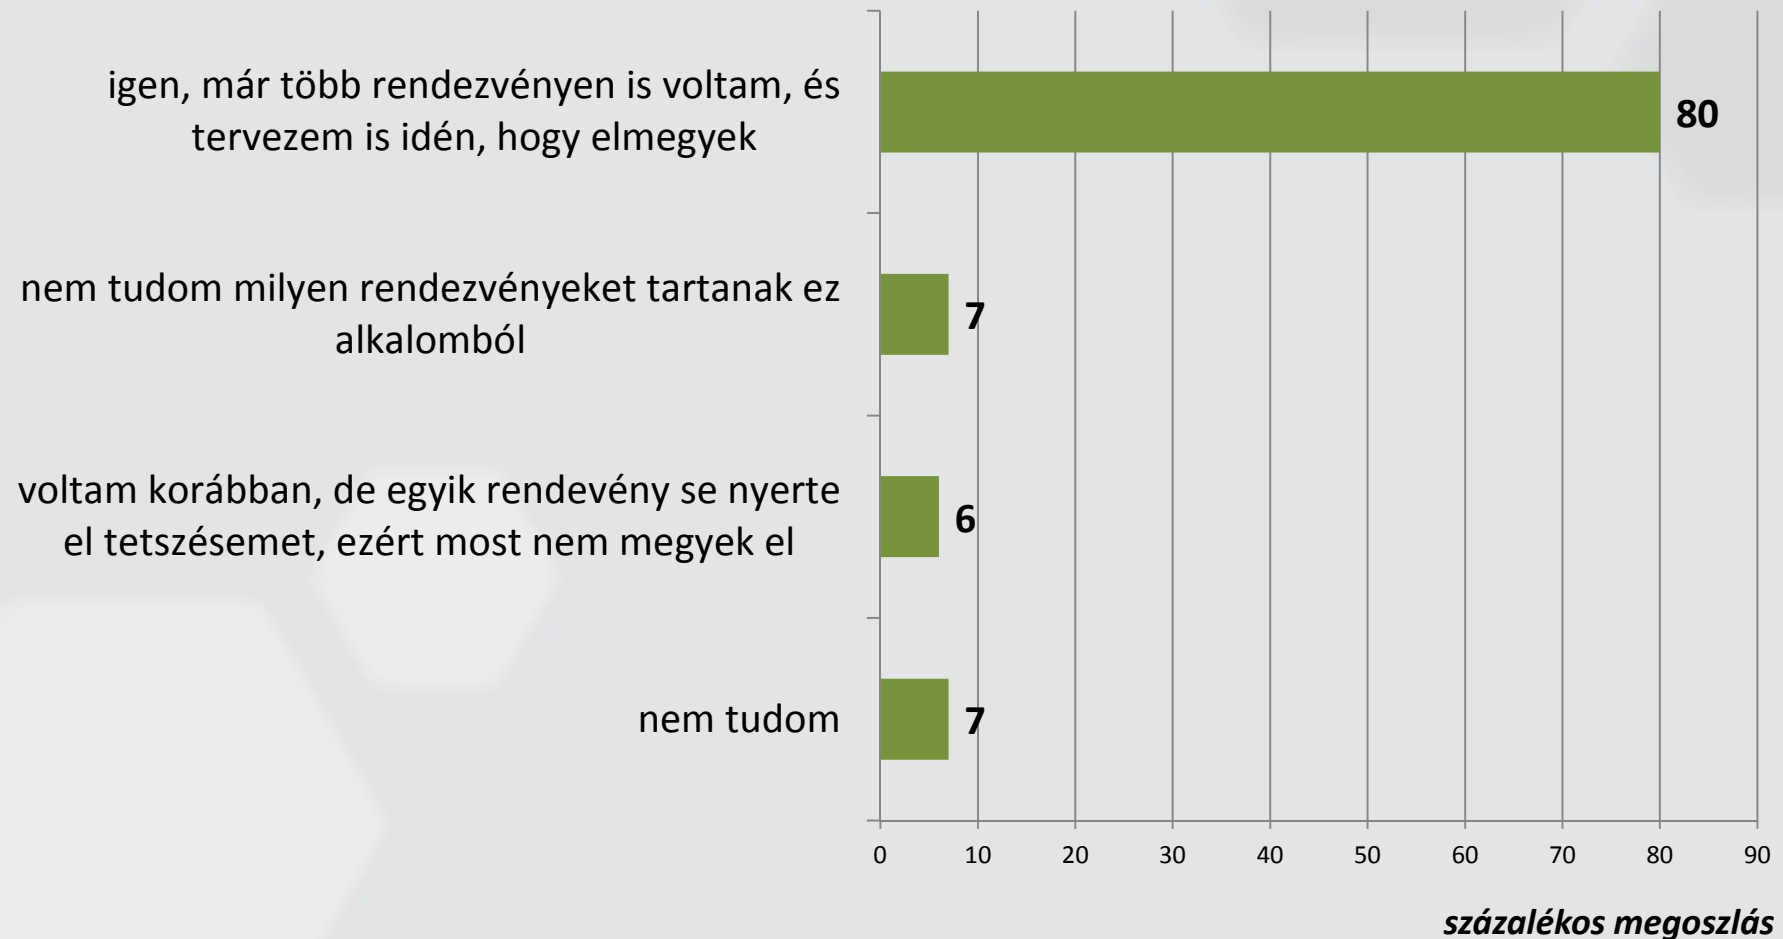

ECHO

SZOCIOLÓGIAI
KUTATÓINTÉZET

**Adventi szokások Székesfehérváron
valamint a
Seuso kiállítással kapcsolatos
vélemények**

2014. december 15.

Turzó-Németh A. Violetta

www.echosurvey.hu

Módszertan

- Az Alba Radar 2014 novemberi adatfelvétele keretében a karácsonyi ünnep közeledtének alkalmából a székesfehérvári lakosok adventi szokásait is vizsgáltuk, valamint a jelenleg is látogatható Seuso-kiállítással kapcsolatban is kérdeztük őket.
- Módszer: 300 fős lakossági telefonos adatfelvétel
- Adatfelvételi időszak: 2014. november 5 –10.

"igen" válaszok százalékos aránya

Részt vett-e már az elmúlt években, illetve tervezi-e, hogy az idei évben is részt vesz a "Fehérvári Advent" alkalmából tartandó rendezvények bármelyikén?

Seuso-kiállítással kapcsolatos vélemények