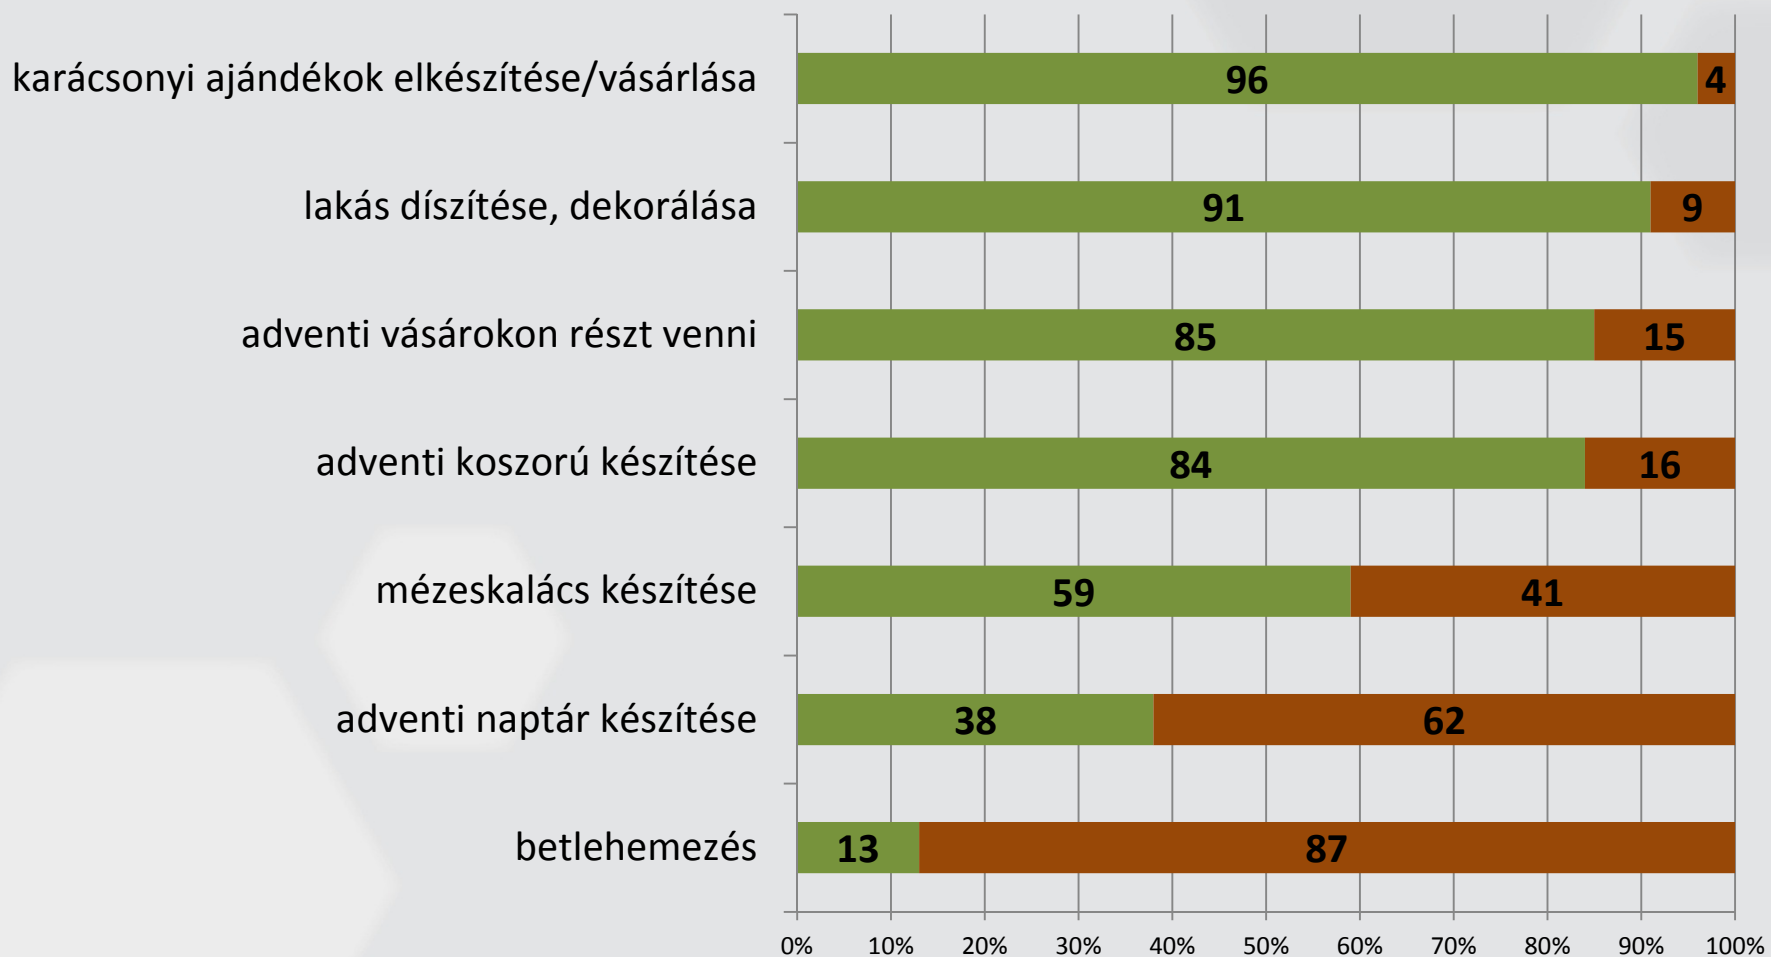

Családjában szokásban vannak-e az alábbi dolgok?

■ igen ■ nem

százalékos megoszlás