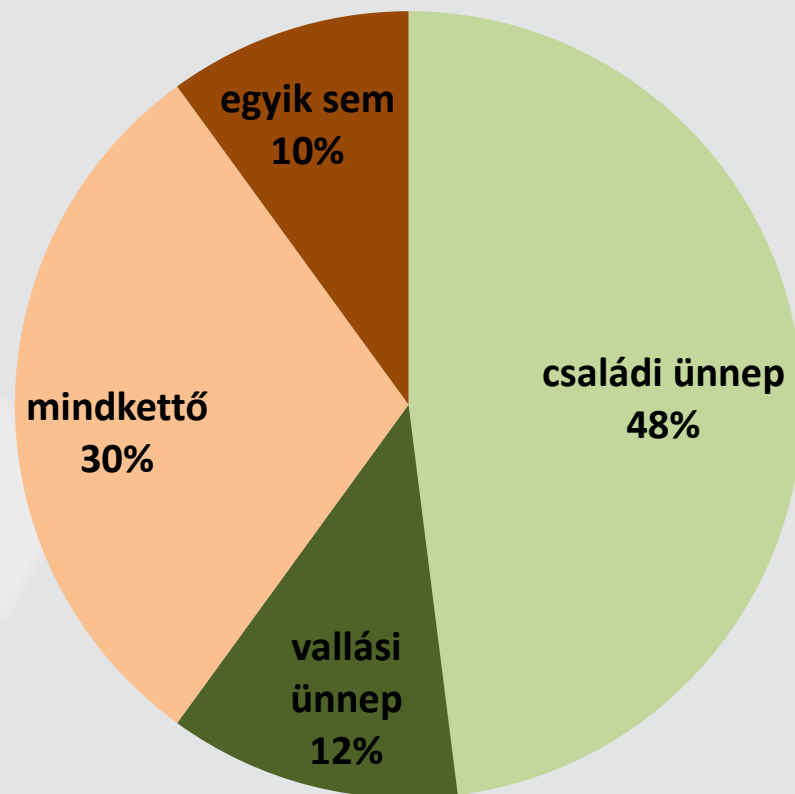

Nemsokára elkezdődik az adventi időszak. Önnek és családjának az Advent elsősorban családi vagy inkább vallási ünnep?