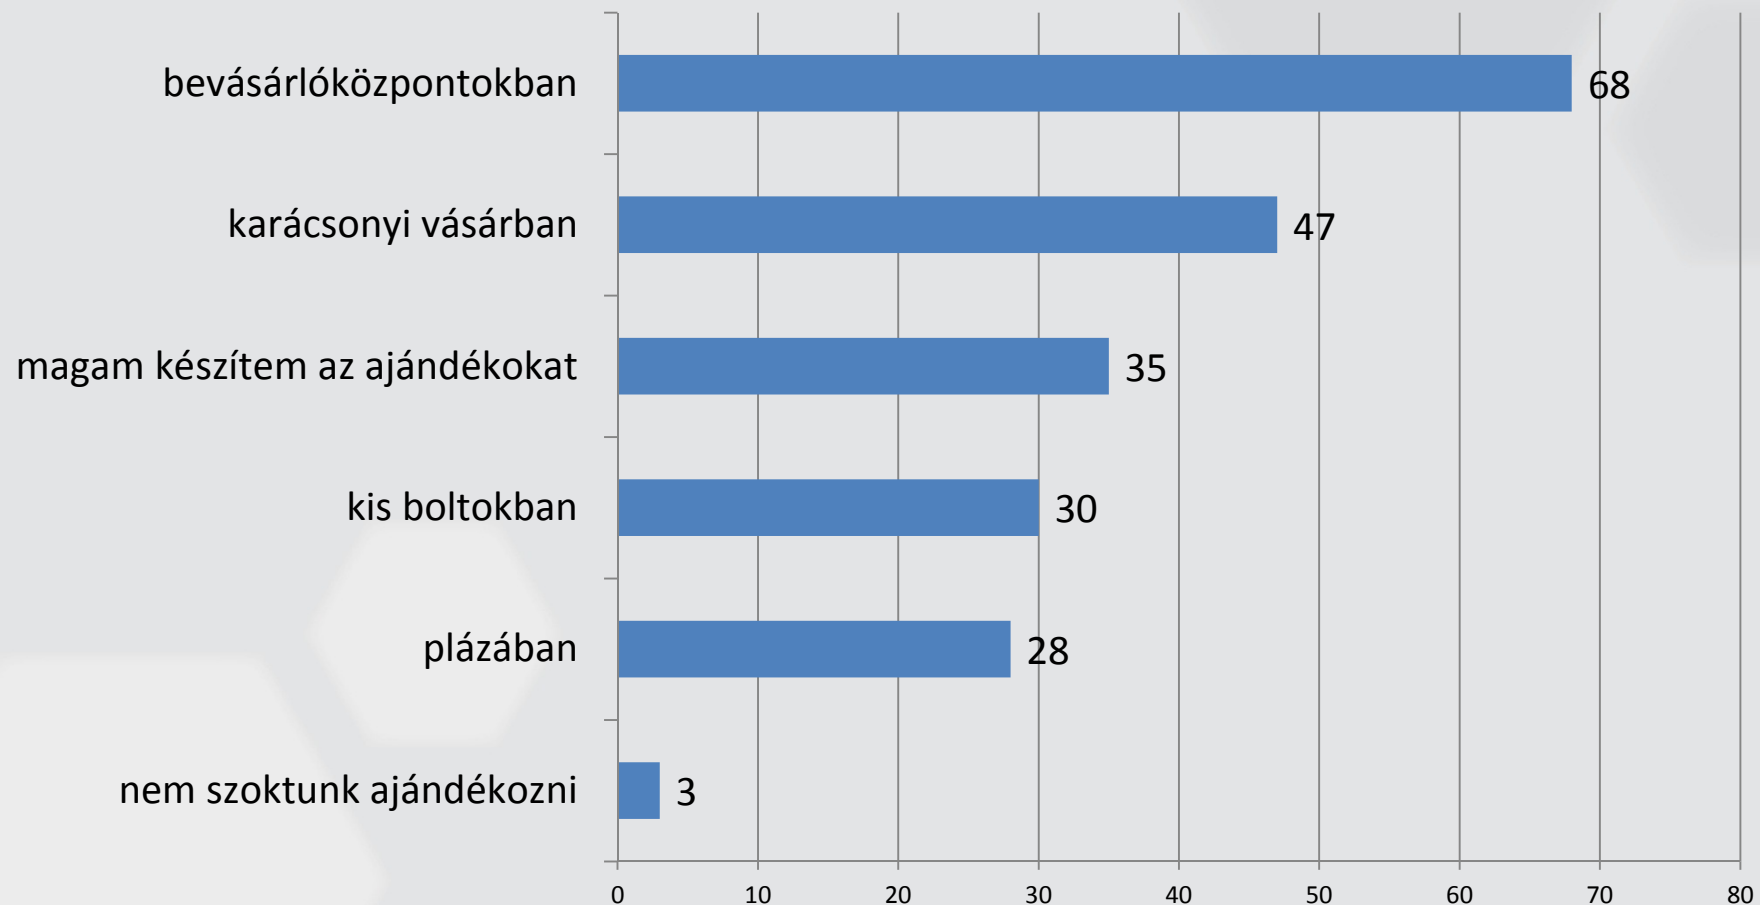

ECHO

SZOCIOLÓGIAI
KUTATÓINTÉZET

**Adventi szokások Székesfehérváron
valamint a
Seuso kiállítással kapcsolatos
vélemények**

2014. december 15.

Turzó-Németh A. Violetta

www.echosurvey.hu

Módszertan

- Az Alba Radar 2014 novemberi adatfelvétele keretében a karácsonyi ünnep közeledtének alkalmából a székesfehérvári lakosok adventi szokásait is vizsgáltuk, valamint a jelenleg is látogatható Seuso-kiállítással kapcsolatban is kérdeztük őket.
- Módszer: 300 fős lakossági telefonos adatfelvétel
- Adatfelvételi időszak: 2014. november 5 –10.

"igen" válaszok százalékos aránya

Részt vett-e már az elmúlt években, illetve tervezi-e, hogy az idei évben is részt vesz a "Fehérvári Advent" alkalmából tartandó rendezvények bármelyikén?

Seuso-kiállítással kapcsolatos vélemények