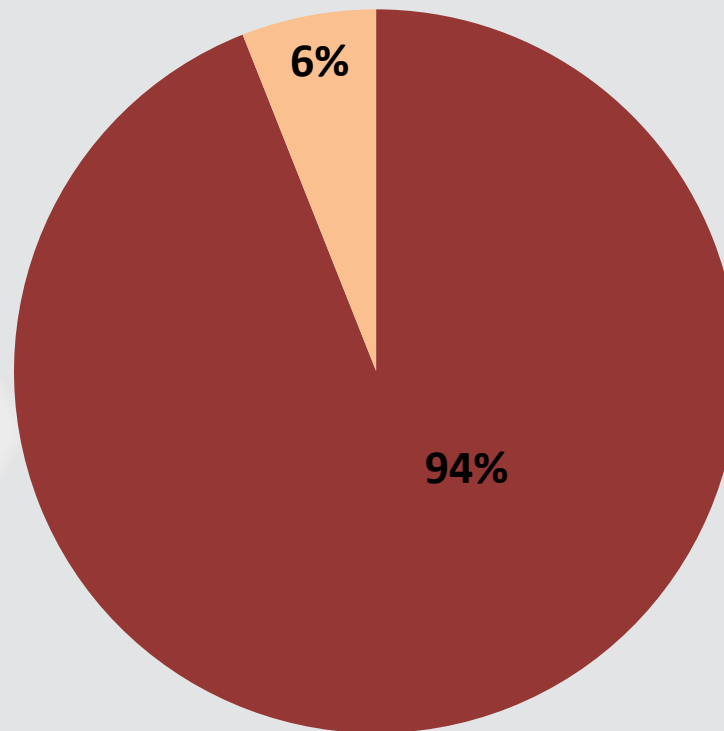

ECHO

SZOCIOLÓGIAI
KUTATÓINTÉZET

**Adventi szokások Székesfehérváron
valamint a
Seuso kiállítással kapcsolatos
vélemények**

2014. december 15.

Turzó-Németh A. Violetta

www.echosurvey.hu

Módszertan

- Az Alba Radar 2014 novemberi adatfelvétele keretében a karácsonyi ünnep közeledtének alkalmából a székesfehérvári lakosok adventi szokásait is vizsgáltuk, valamint a jelenleg is látogatható Seuso-kiállítással kapcsolatban is kérdeztük őket.
- Módszer: 300 fős lakossági telefonos adatfelvétel
- Adatfelvételi időszak: 2014. november 5 –10.

"igen" válaszok százalékos aránya

Részt vett-e már az elmúlt években, illetve tervezi-e, hogy az idei évben is részt vesz a "Fehérvári Advent" alkalmából tartandó rendezvények bármelyikén?

Seuso-kiállítással kapcsolatos vélemények

Hallott arról, hogy Székesfehérváron megtekinthetők a Seuso-kincsek?

■ igen, hallottam ■ nem hallottam még róla

Ön mennyire örül annak, hogy Székesfehérváron ilyen kiállítás nyílt?

Ön megtekintette már a kiállítást, vagy tervezi-e, hogy később megnézi?